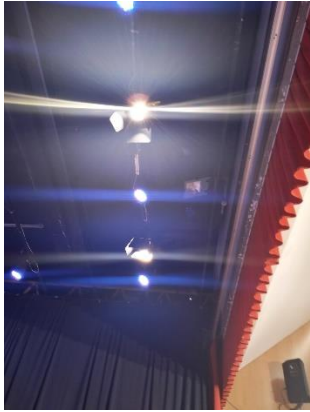

Mesa de luces de 48 canales DMX - DISCOVERY 24/48

8 focos par led

- 3 focos en 3 canales
- 2 focos en 3 canales
- 3 focos en 8 canales

2 focos led blancos en tramolla 2 canales

4 focos led (2 derecho y 2 izquierdo) blancos 2 canales

3 focos halogenuros 300 w en tramoya.

Caja negra

Telón manual (tipo cortina)

4 altavoz 350 w
2 Subwoofer 400 w

Mesa de sonido autoamplificada YAMAHA EMX-5014c
3 micros inalámbricos (pinza)
1 micro ambiente modelo 100
6 micros shure 58
Pies jirafa con pinza

Control en hombro derecho trasero
4 canales de micro en escenario